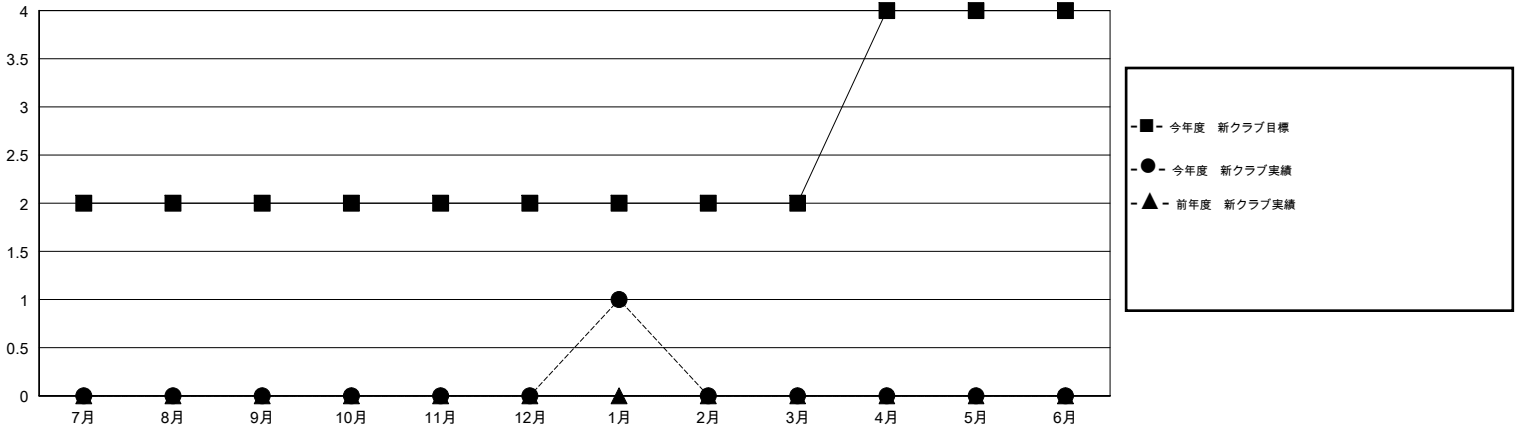

MONTHLY MEMBERSHIP PROGRESS REPORT

District 333 C

Results as of: 1/31/2017

GMT: Masayuki Kaneko

地域 JAPAN

GMT会則地域

クラブ			
結果 : 2016-2017			
四半期	新クラブ目標	新クラブ	解散クラブ
7月/8月/9月	2	0	0
10月/11月/12月	0	0	0
1月/2月/3月	0	1	0
4月/5月/6月	2	0	0

名			
結果 : 2016-2017			
四半期	新会員 (再入会と転入を含めない) 純増目標	新会員 (再入会と転入を含めない) 実際	退会者 (転籍を含む) 実際
7月/8月/9月	190	90	129
10月/11月/12月	150	61	64
1月/2月/3月	0	53	22
4月/5月/6月	40	0	0

新クラブ目標及び実績累計

会員目標及び実績累計

解散クラブ: 0	76 CLUBS OF 134 一名以上の新会員を登録	男女別 男性 2,704 (76.38%) 女性 836 (23.62%)
退会者 物故会員 15 クラブ解散 1 その他 199 合計 215	会員累計データを見るには、ここをクリック	世帯主/家族会員合計 910 国際会費半額の家族会員 545