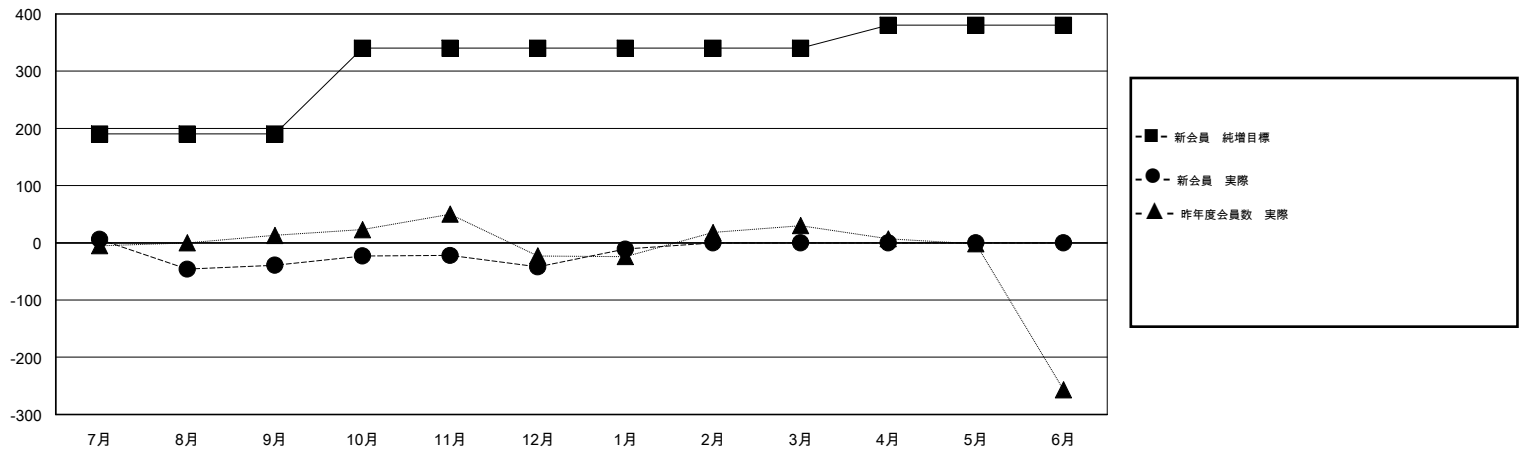

MONTHLY MEMBERSHIP PROGRESS REPORT

District 333 C

Results as of: 1/31/2017

GMT: Masayuki Kaneko

地域 JAPAN

GMT会則地域

クラブ			
結果 : 2016-2017			
四半期	新クラブ目標	新クラブ	解散クラブ
7月/8月/9月	2	0	0
10月/11月/12月	0	0	0
1月/2月/3月	0	1	0
4月/5月/6月	2	0	0

名			
結果 : 2016-2017			
四半期	新会員 (再入会と転入を含めない) 純増目標	新会員 (再入会と転入を含めない) 実際	退会者 (転籍を含む) 実際
7月/8月/9月	190	90	129
10月/11月/12月	150	61	64
1月/2月/3月	0	53	22
4月/5月/6月	40	0	0

新クラブ目標及び実績累計

会員目標及び実績累計

解散クラブ: 0	76 CLUBS OF 134 一名以上の新会員を登録	男女別 男性 2,704 (76.38%) 女性 836 (23.62%)
退会者 物故会員 15 クラブ解散 1 その他 199 合計 215	会員累計データを見るには、ここをクリック	世帯主/家族会員合計 910 国際会費半額の家族会員 545